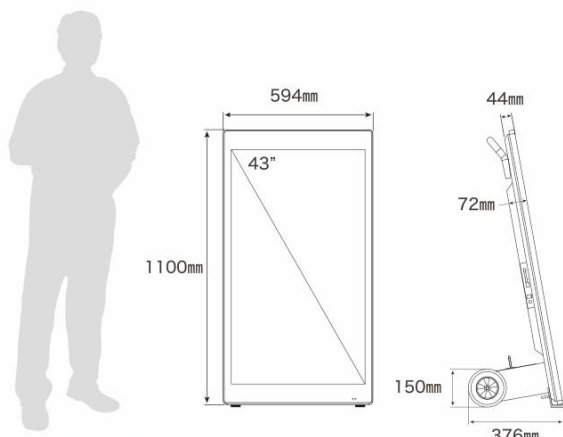

※バッテリー最大連続時間は状況により短くなります。詳細は裏面「製品仕様」下の<バッテリーに関して>をご覧ください。

設置場所を選ばず 移動がしやすい 軽量コンパクト設計

NSSポータブルサイネージは、高さ約100cm、重さも屋内用38kg、屋外用でも43kgの軽量コンパクト設計することで、設置場所を選ばない手軽さや移動のしやすさを実現しました。

幅広ハンドル、 大型キャスターで 段差も移動がスムーズ

両手でしっかりと握れる、幅広で丈夫なハンドルと、直径15cmの大型車輪により、段差のある路面への運び出しも安心かつスムーズにできます。屋外用は鍵付きなので車輪にロックをかけることが可能です。

※身長170cm男性、屋内用ポータブルサイネージでの比較

この手軽さで 最大1,500cd/m²の 高輝度ディスプレイ

屋内用(400cd/m²)、屋外用(1,500cd/m²)の高輝度ディスプレイは、明るく鮮やかな動画も放映でき、音も出せるため、遠くからでも視認性は高まり、道行く人の視線をこちらに向けられます。

USBでカンタン再生

配信するコンテンツの更新は、USBメモリを挿し込むだけで簡単に再生されるため、複雑な設定不要。また、繰り返し再生するスライドショー機能を搭載しています。