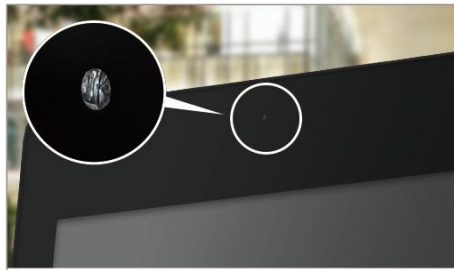

※身長170cm男性、屋内用ポータブルサイネージでの比較

この手軽さで 最大1,500cd/m²の 高輝度ディスプレイ

屋内用(400cd/m²)、屋外用(1,500cd/m²)の高輝度ディスプレイは、明るく鮮やかな動画も放映でき、音も出せるため、遠くからでも視認性は高まり、道行く人の視線をこちらに向けられます。

USBでカンタン再生

配信するコンテンツの更新は、USBメモリを挿し込むだけで簡単に再生されるため、複雑な設定不要。また、繰り返し再生するスライドショー機能を搭載しています。