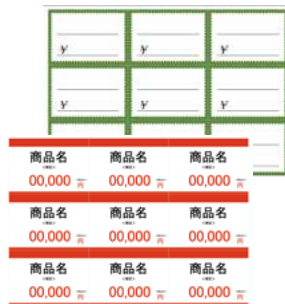

- ゼッケン
- のぼり
- 横断幕
- ポスター

💡 Point

布のような質感で、発色がよく、
破れにくい素材です。
折れ目がつきづらく、
複数回使い回しが可能です。

📄 用紙サイズ

- A4
- A3
- 297mm×1200mm

🖨️ 印刷方法

- 1 対象機種 C364 シリーズ、C364e シリーズ、C368 シリーズ

- 2 印刷設定 用紙種類：厚紙1+ 給紙トレイ：手差しトレイ
印刷種類：片面印刷（両面不可）

- 3 出力 手差しトレイからの給紙

※大量の連続給紙は紙詰まりの原因となりますので1枚ずつ給紙して下さい。

ナ ナコピー(ラベル)

コピー機での複写をはじめ、各種プリンタ印刷にも対応したシートカットタイプのラベルです。
宛名ラベルはもちろん、発送用ラベルや大型ラベルなど、
ご使用用途に合わせたラベルをご使用ください。

● 特徴

1 豊富なラベルサイズ

★ おすすめ利用シーン

ラベルを活用すれば、オリジナルの値札シールや
ステッカーも簡単に作成できます。
様々なサイズを用意しているので、用途にあったサイズを選択ください。

- 宛名・発送用ラベル
- 値札
- 商品表示ラベル
- オリジナルステッカー
- ファイル・フォルダー整理用ラベル

💡 Point

用途や利用シーンに合わせて
サイズを選択!
オリジナルラベルを簡単に
作成できます。

📄 用紙サイズ

- A4
 - B4
- ※各種面付け用意

🖨️ 印刷方法

1 対象機種 C364 シリーズ、C364e シリーズ、C368 シリーズ

2 印刷設定 用紙種類：片面専用用紙 給紙トレイ：手差しトレイ
印刷種類：片面印刷(両面不可)